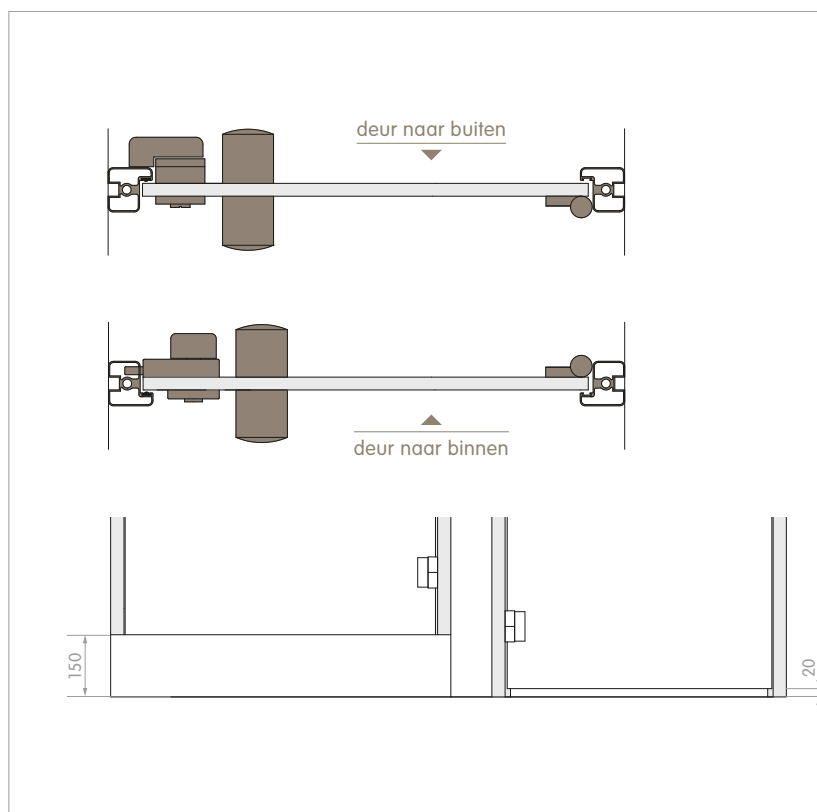

Verticaal aluminium profiel van vloer tot plafond

Verticaal aluminium profiel op deurhoogte

Verticaal aluminium profiel aan slotzijde

■ Kleuren

Panelen volgens onze kleurenkaart verkrijgbaar in 15 standaardkleuren.

Andere kleuren mogelijk tegen meerprijs.

Nylon onderdelen en aluminium profielen volgens onze kleurenkaart verkrijgbaar in 5 kleuren.