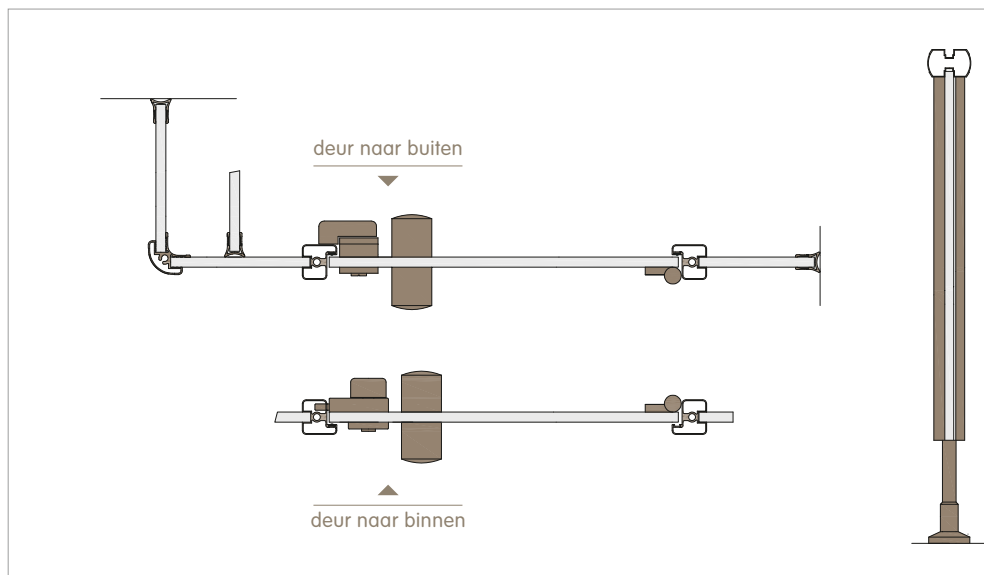

■ Kleuren

- Panelen volgens onze kleurenkaart verkrijgbaar in 15 standaardkleuren. Andere kleuren mogelijk tegen meerprijs.
- Nylon onderdelen en aluminium profielen volgens onze kleurenkaart verkrijgbaar in 5 kleuren.