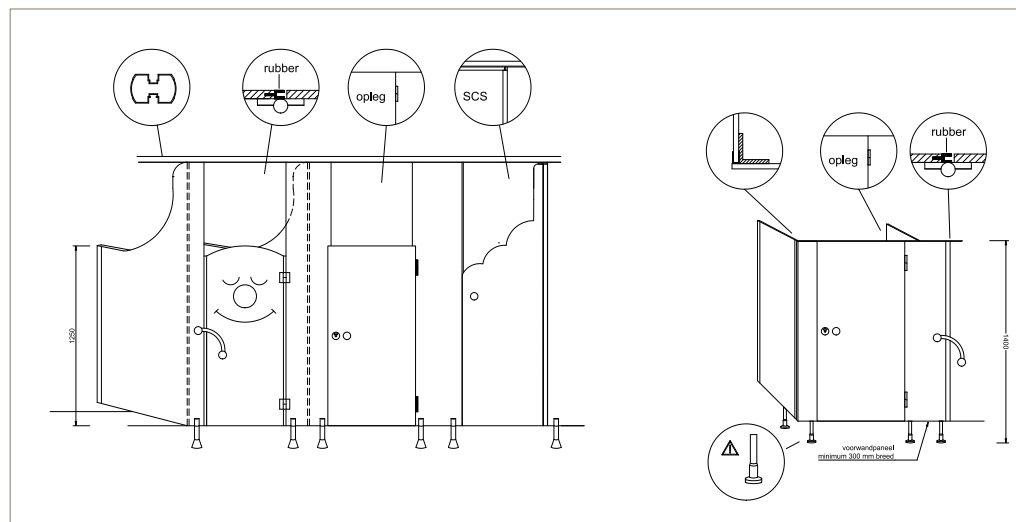

Onder voorbehoud van technische wijzigingen.