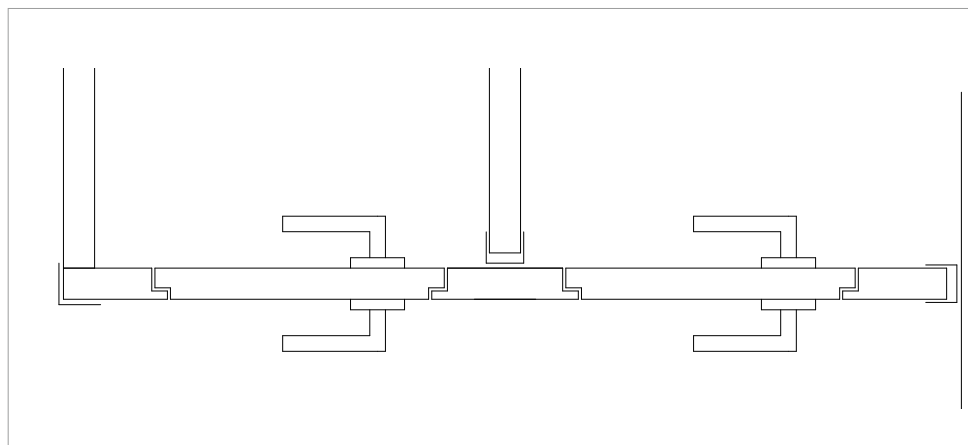

Zelfsluitende aluminium scharnier

Aluminium draagprofiel

Aluminium steun voor vloermontage

■ Toepassingen

Type NiUU bevelen wij aan voor toilet- en omkleedcabines in kantoren en openbare gebouwen, hotels, enz. (binnentoepassingen en droge ruimtes).