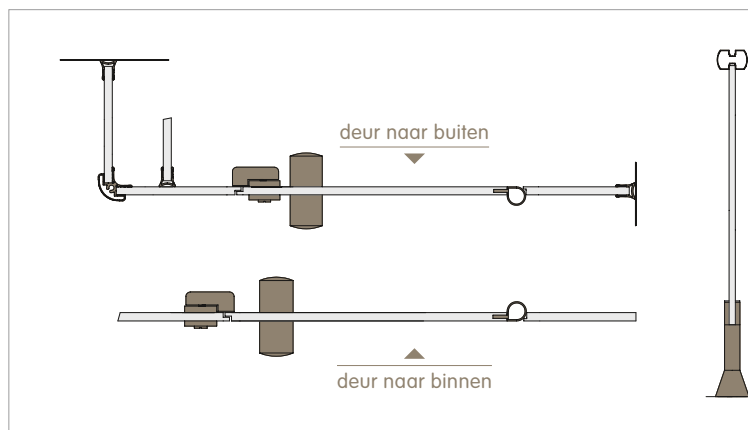

■ Beslag

Het ronde aluminium deurscharnier loopt over de volle hoogte van de deur en is voorzien van een geïntegreerd dichtlopend en geruisloos sluitsysteem. Het zelfsluitend vingerveilig deurscharnier bevat een ingewerkt dempingsmechanisme waardoor de deur in de laatste sluitingsfase afremt en zacht dichtgaat. Het scharnierprofiel wordt over de volle hoogte ingefreesd in de deur die in hetzelfde vlak ligt als de voorwand.

De zelfsluitende deuren hebben een openingsbereik van 180°. Een geïntegreerd mechanisme zorgt ervoor om de deur vanaf 160° in open stand te plaatsen.

2 vaste deurknoppen en een vrij/bezetslot dat in noodgeval vanaf de buitenzijde kan geopend worden. Standaard, alles in hoogwaardig nylon en onzichtbaar vastgeschroefd.

Variëte (meerprijs): aluminium of RVS deurknop / slot.

■ Toebehoren

Kleerhaken, papierrolhouders, douchegordijnen, zitbankjes, urinoirschotten... zijn eveneens verkrijgbaar mits meerprijs.

■ Kleuren

▶ Panelen volgens onze kleurenkaart verkrijgbaar in 15 standaardkleuren.

Andere kleuren eveneens verkrijgbaar mits meerprijs.

▶ Nylon onderdelen en aluminium profielen volgens onze kleurenkaart verkrijgbaar in 5 kleuren.

▶ Aluminium deurknop / slot: mat wit, mat zwart, alu naturel geanodiseerd.