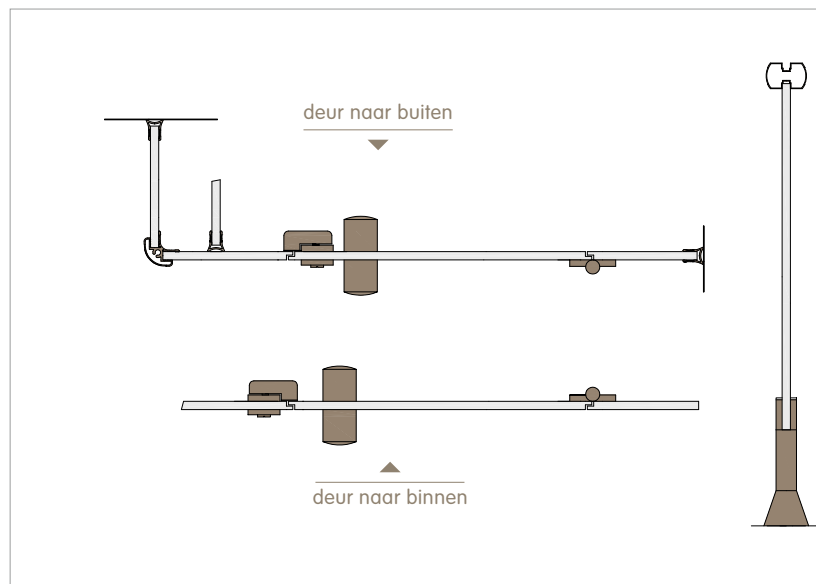

Ieder project wordt op maat gemaakt. De hoogte van de voor- en zijwand is standaard 2020mm, 150mm poothoogte inbegrepen. Andere hoogten zijn mogelijk tegen meerprijs.

■ Wanden

Massieve, decoratieve en zelfdragende kunststofplaten, vervaardigd op basis van thermohardende kunststofharsen, homogeen versterkt met cellulosevezels en dubbelzijdig afgewerkt met een decoratief melamine oppervlak. De zichtbare randen zijn gebroken. Het plaatmateriaal is absoluut waterbestendig, bezit een hoge stootvastheid en is onderhoudsvriendelijk. Dikte van de platen: 13mm.

■ Pootjes

Stabiele in hoogte verstelbare nylonpootjes Ø 34mm met kegelvormige afdekrozet. Onzichtbare bevestiging en afgewerkt met een clipsend geanodiseerd alu-afdekplaatje. Variante (meerprijs): aluminium pootjes met kunststofrozet.

■ Beslag

Drie oploopscharnieren waardoor de deuren zelfsluitend zijn. Inclusief geïntegreerd dempingsmechanisme 'soft close'. 2 vaste deurknoppen en een vrij/bezet slot dat in noodgeval vanaf de buitenzijde kan geopend worden. Alles in hoogwaardig nylon en onzichtbaar vastgeschroefd. Variante (meerprijs): aluminium deurknop met vrij / bezet slot.

■ Toebehoren

Zoals kleehekken, papierrolhouders, douchegordijnen, zitbankjes, urinoirschotten,... zijn eveneens verkrijgbaar mits meerprijs.

■ Kleuren

- ▶ Panelen volgens onze kleurenkaart verkrijgbaar in 15 standaardkleuren. Andere kleuren mogelijk tegen meerprijs.
- ▶ Nylon onderdelen en aluminium profielen volgens onze kleurenkaart verkrijgbaar in 5 kleuren.
- ▶ Aluminium deurknop / slot: mat wit, mat zwart, alu naturel geanodiseerd.