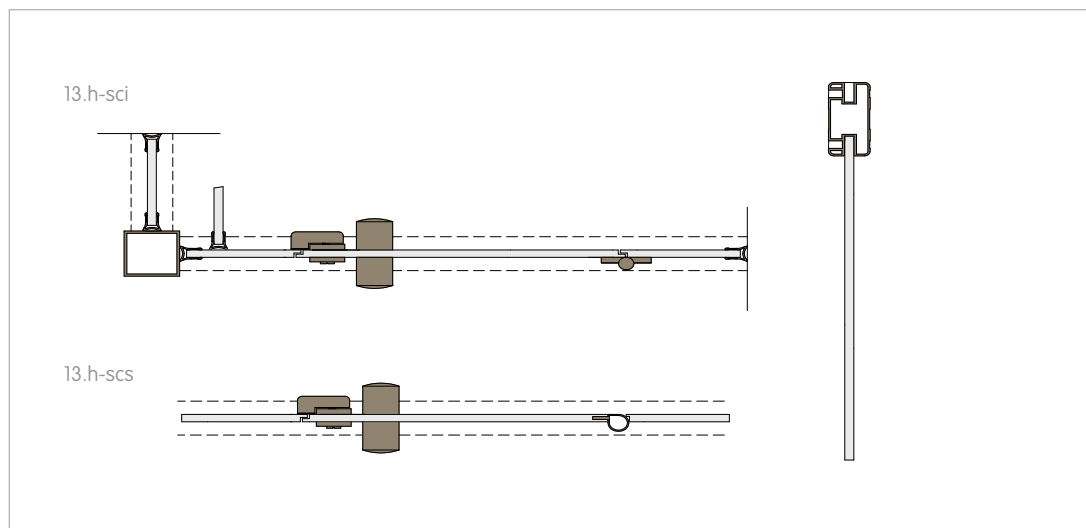

■ Kleuren

▶ Panelen volgens onze kleurenkaart verkrijgbaar in 15 standaardkleuren.

Andere kleuren mogelijk tegen meerprijs.

▶ Nylon onderdelen en aluminium profielen volgens onze kleurenkaart verkrijgbaar in 5 kleuren.

▶ Aluminium deurknop / slot: mat wit, mat zwart, alu naturel geanodiseerd.