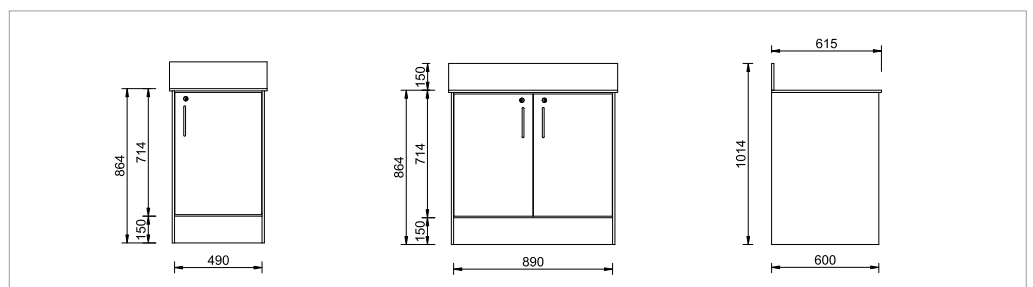

Afmetingen

- Diepte: standaard 600 mm. Lengte: zonder naden tot 2750 mm.

Dragers

- Metalen draagkonsolen 480 mm x 130 mm, draagkracht 150 kg, voorzien van een milieuvriendelijke anti-corrosiebescherming en afgewerkt met een donkergrijze epoxy polyester coating.

Wastafelmeubel Type W.m

- **Concept**
Dit functionele wasmeubel, gemaakt uit 13 mm HPL en bestaande uit verschillende modules tot een alles-in-1 meubel, is uiterst gebruiksvriendelijk, veilig en ontworpen voor zeer intensief gebruik. Wastafelblad met of zonder opstand (h = 150 mm) uit één stuk (max. lengte 2750 mm). Maximale hygiëne. Alle randen en hoeken rondgefreesd. Het wasmeubel wordt op een aluminium sokkel geplaatst met in de hoogte instelbare pootjes, mooi afgewerkt met een HPL plint.

- **Module 3 : Meubelunit met open vakken**
Unit met 4 open vakken, vaste maatvoering.

- **Module 4 : Meubelunit met opening papier/linnenmand**
Unit met opening in wastafel, afsluitbare draaideur en uitschuifbare papiermand.

Afmetingen

Module 1 : H : 864 mm incl . 150 mm sokkel met plint, B : 890 mm, D : 600 mm.
Modules 2 tem 4 : H : 864 mm incl. 150 mm sokkel met plint, B : 490 mm, D : 600 mm.

Kleuren

Volgens kleurenkaart Afkor (18 kleuren). Andere kleuren op aanvraag.