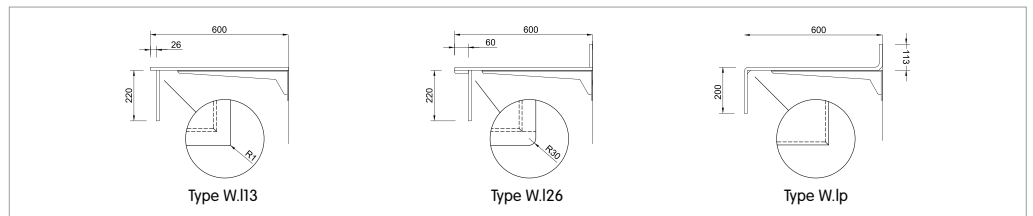

Ingebouwde lavabo in wastafelblad

Speciale uitvoering op maat

AFKOR®

Type W

Technische kenmerken ► Wastafels

Lavabotablet Type W.I

- **Concept**
Vlakke wastafel in massieve 13 mm kunststofplaat 'HPL'
Neerhangend en terugliggend zichtscherf 200 - 220 mm, met of zonder plint bovenaan. h : 100 mm
- **Modellen**
 - Type W.I13: strak bovenblad, randen en hoeken gebroken.
 - Type W.I26: vlakke wastafel dikte 13 mm, vooraan opgedikt tot 26 mm, rondgefreesd en met een veilige hoekradius van 30 mm.
 - Type W.Ip: postform wastafel dikte 13 mm.

Afmetingen

- Diepte: standaard 600 mm. Lengte: zonder naden tot 2750 mm.

Dragers

- Metalen draagkonsolen 480 mm x 130 mm, draagkracht 150 kg, voorzien van een milieuvriendelijke anti-corrosiebescherming en afgewerkt met een donkergrijze epoxy polyester coating.

Wastafelmeubel Type W.m

- **Concept**
Dit functionele wasmeubel, gemaakt uit 13 mm HPL en bestaande uit verschillende modules tot een alles-in-1 meubel, is uiterst gebruiksvriendelijk, veilig en ontworpen voor zeer intensief gebruik. Wastafelblad met of zonder opstand (h = 150 mm) uit één stuk (max. lengte 2750 mm). Maximale hygiëne. Alle randen en hoeken rondgefreesd. Het wasmeubel wordt op een aluminium sokkel geplaatst met in de hoogte instelbare pootjes, mooi afgewerkt met een HPL plint.

Afmetingen

Module 1 : H : 864 mm incl . 150 mm sokkel met plint, B : 890 mm, D : 600 mm.
Modules 2 tem 4 : H : 864 mm incl. 150 mm sokkel met plint, B : 490 mm, D : 600 mm.

Kleuren

Volgens kleurenkaart Afkor (18 kleuren). Andere kleuren op aanvraag.