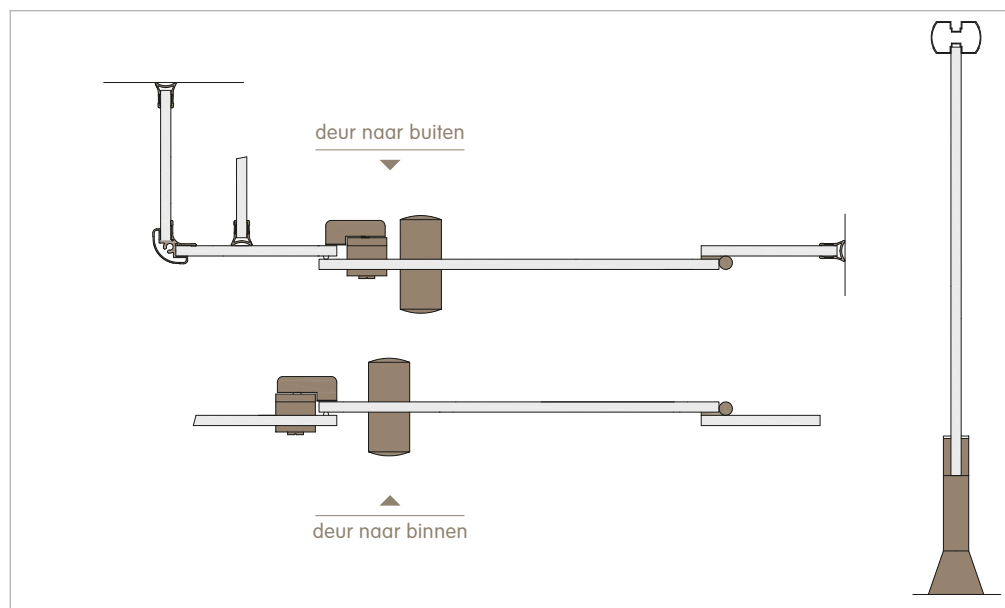

■ Kleuren

- Panelen volgens onze kleurenkaart verkrijgbaar in 15 standaardkleuren. Andere kleuren mogelijk tegen meerprijs.
- Nylon onderdelen en aluminium profielen volgens onze kleurenkaart verkrijgbaar in 5 kleuren.