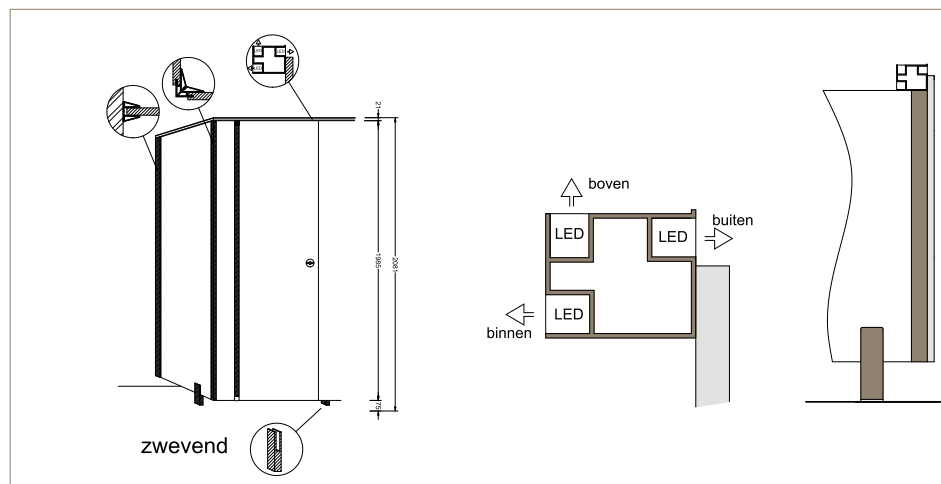

■ Kleuren

Panelen volgens onze kleurenkaart verkrijgbaar in 15 standaardkleuren. Andere kleuren mogelijk op aanvraag.

Aluminium profielen en deurbeslag verkrijgbaar in 3 kleuren (alu naturel geanodiseerd, mat wit of mat zwart)