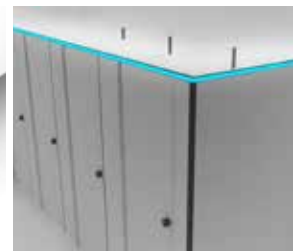

AFKOR®

“

De wanden uit massieve kunststofplaten zijn buitengewoon slijtvast, vochtbestendig en onderhoudsvriendelijk.

”

► Type 13.smartline-z

Sanitaire designcabines • zwevend

Ruimte onderaan de voor- en tussenwanden beperkt tot 15 mm of 75 mm

Aluminium vrij/bezet slot met deurknop : wit/zwart/alu naturel

Aluminium design pootjes
Ingefreesd hoekprofiel

Achterliggend bovenprofiel met geïntegreerd LED verlichting (optie), verschillende lichtposities

AFKOR®

Type 13.smartline-z Technische kenmerken ▶ Sanitaire designcabines Zwevend

■ Afmetingen

Ieder project wordt op maat gemaakt.

Type 13.smartline-z.15 of z.75 :

De hoogte van de voor- en zijwand is standaard 2081 mm, 15 of 75 mm poothoogte inbegrepen.
De ruimte onderaan de voor- tussen en zijwanden is beperkt tot 15 of 75mm.

■ Wanden

Massieve, decoratieve en zelfdragende kunststofplaten, vervaardigd op basis van thermohardende kunststofharsen, homogeen versterkt met cellulosevezels en dubbelzijdig afgewerkt met een decoratief melamine oppervlak. De zichtbare randen zijn gebroken. Het plaatmateriaal is absoluut waterbestendig, bezit een hoge stootvastheid en is onderhoudsvriendelijk. Dikte van de platen : 13mm.