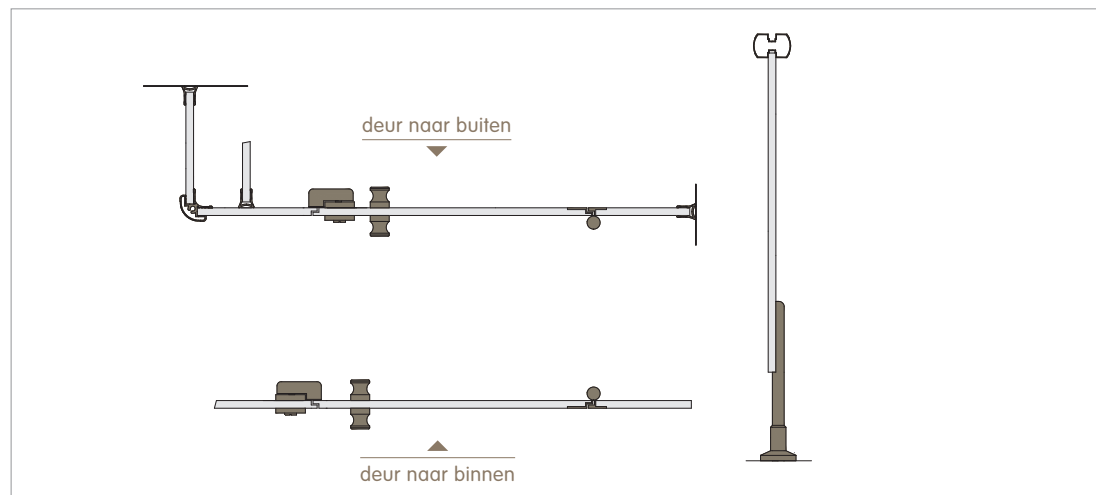

■ Kleuren

▶ Panelen volgens onze kleurenkaart verkrijgbaar in 15 standaardkleuren.

Andere kleuren mogelijk tegen meerprijs.

▶ Beslag in RVS 316 mat.

▶ Profielen volgens onze kleurenkaart verkrijgbaar in 5 ral kleuren, alu natureel geanodiseerd of inox look (meerprijs).