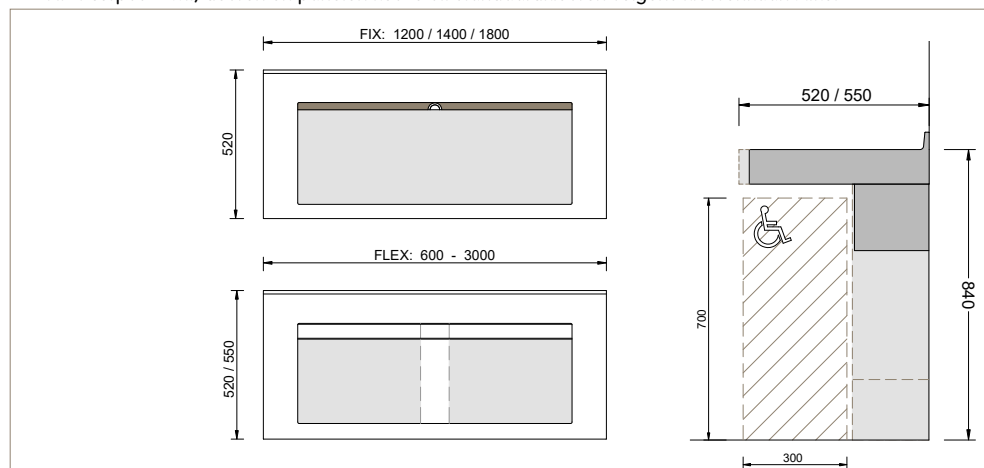

■ Kleuren

Solid surface: standaard wit

Andere kleuren op aanvraag mits meerprijs (enkel voor W.Iss-flex)

HPL: corpus = wit, deuren en panelen keuze uit standaardkleuren volgens kleurenkaart Afkor